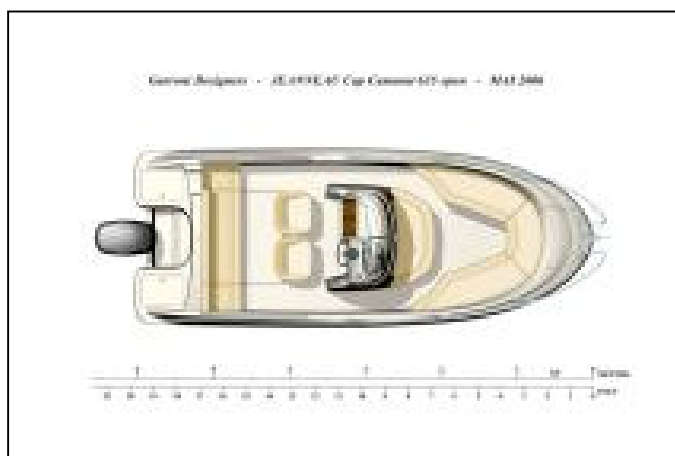

CAP CAMARAT 6.25 Open – JEANNEAU

Longueur HT	6 m 25
Largeur	2 m 40
Tirant d'eau	0.40 m
Catégorie de navigation	5ème pour 7 personnes
MOTEUR	140 CV HB 4 TEMPS SUZUKI
CARBURANT	ESSENCE
Capacité carburant	150 LITRES
Taud de soleil	Bimini
Table de cockpit	Oui
Echelle de bain	Oui
Console centrale	Oui
Siège pilote et co pilote	Oui
Banquette avant	Oui