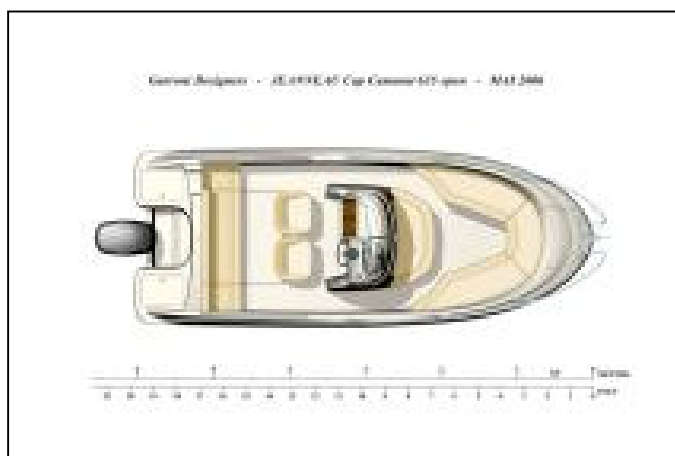

CAP CAMARAT 6.35 Open – JEANNEAU

Année	2007/2008
Longueur HT	6 m 25
Largeur	2 m 40
Tirant d'eau	0.40 m
Catégorie de navigation	5ème pour 7 personnes
MOTEUR	140 CV HB 4 TEMPS SUZUKI
CARBURANT	ESSENCE
Capacité carburant	150 LITRES
Taud de soleil	Bimini
Table de cockpit	Oui
Echelle de bain	Oui
Console centrale	Oui
Siège pilote et co pilote	Oui
Banquette avant	Oui