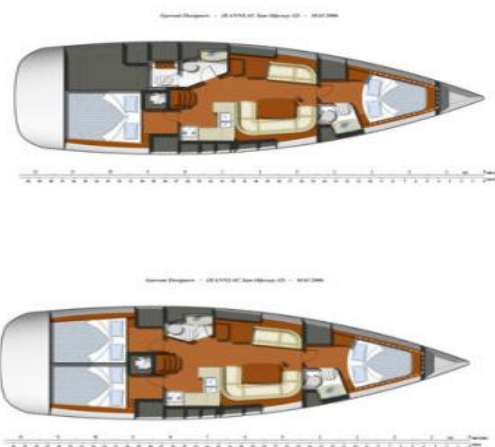

SUN ODYSSEY 42.I « Tahaa »

Année	2007
Longueur HT	12.85 m
Largeur	4.13 m
Tirant d'eau	2.13 m
Hauteur sous barrots	1.95 m
Nombre de cabine	3
Nombre de couchettes	6+2
Catégorie de navigation	> 6 milles
Grand Voile	Lattée sur chariot HARKEN
Génois	Enrouleur
Moteur	75 CV IB diesel
Capacité carburant	160 L
Barre à roue	Oui
Taud de soleil	Oui
Table de cockpit	Oui
Douche de cockpit	Oui
Annexe	Oui
Radio lecteur CD	Oui
Echelle de bain	Oui
Bimini + capote descente	Oui

Chargeur 220 volts	Oui
Pompe de cale électrique	Oui
Prise 12 volts	Oui
Eau chaude	Oui
Capacité eau douce	350 L
Nombre de SDB et WC	2
Loch	Oui
Sondeur	Oui
Girouette	Oui
BLU	Oui
VHF	Oui
GPS	Oui
Pilote automatique	OUI
Moteur d'annexe	OPTION
Literie	OPTION
Frigo	Oui
Four	Oui
Réchaud	Oui
Vaisselle pour	8